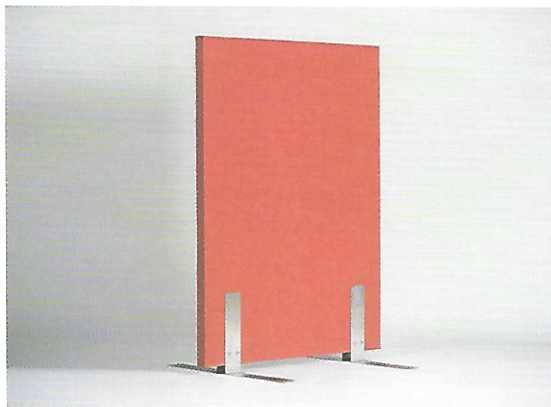

*Neben unseren Standard-Farbkombinationen haben Sie die Auswahl aus über 100 Farben mit verschiedenen Oberflächenstrukturen.

powered by

FINDEISEN
nadelvlies

TRENN- UND PINNWÄNDE

Nadelvlies ist die ideale Oberfläche für Trenn- und Pinnwände. Die offene Faserstruktur verändert sich auch bei jahrelanger Nutzung nicht. Mit Nadelvlies kaschierte Kanten sind dabei eine ansprechende und funktionelle Alternative zu Rahmen aus Aluminium.