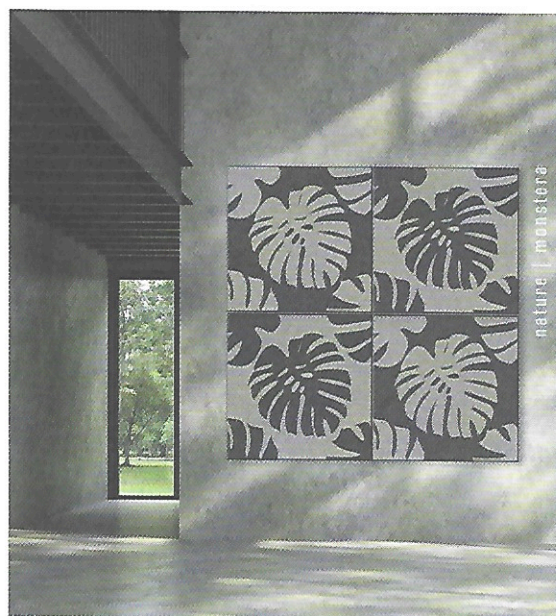

MOTIVE

Organische Formen in Anlehnung an die Natur – das ist die aktuelle Serie „nature“. Die zweifarbigen Motive sind als Intarsien geschnitten und lassen sich in beliebiger Zahl miteinander kombinieren. *

In der Serie „art“ legen wir immer wieder Werke verschiedener Künstler in limitierten Editionen auf. Zuletzt waren dies zwei Meisterwerke von Piet Mondrian.

Gerne setzen wir aber auch Ihr eigenes Design als hochwertige Intarsie aus Nadelvlies um.

*Neben unseren Standard-Farbkombinationen haben Sie die Auswahl aus über 100 Farben mit verschiedenen Oberflächenstrukturen.